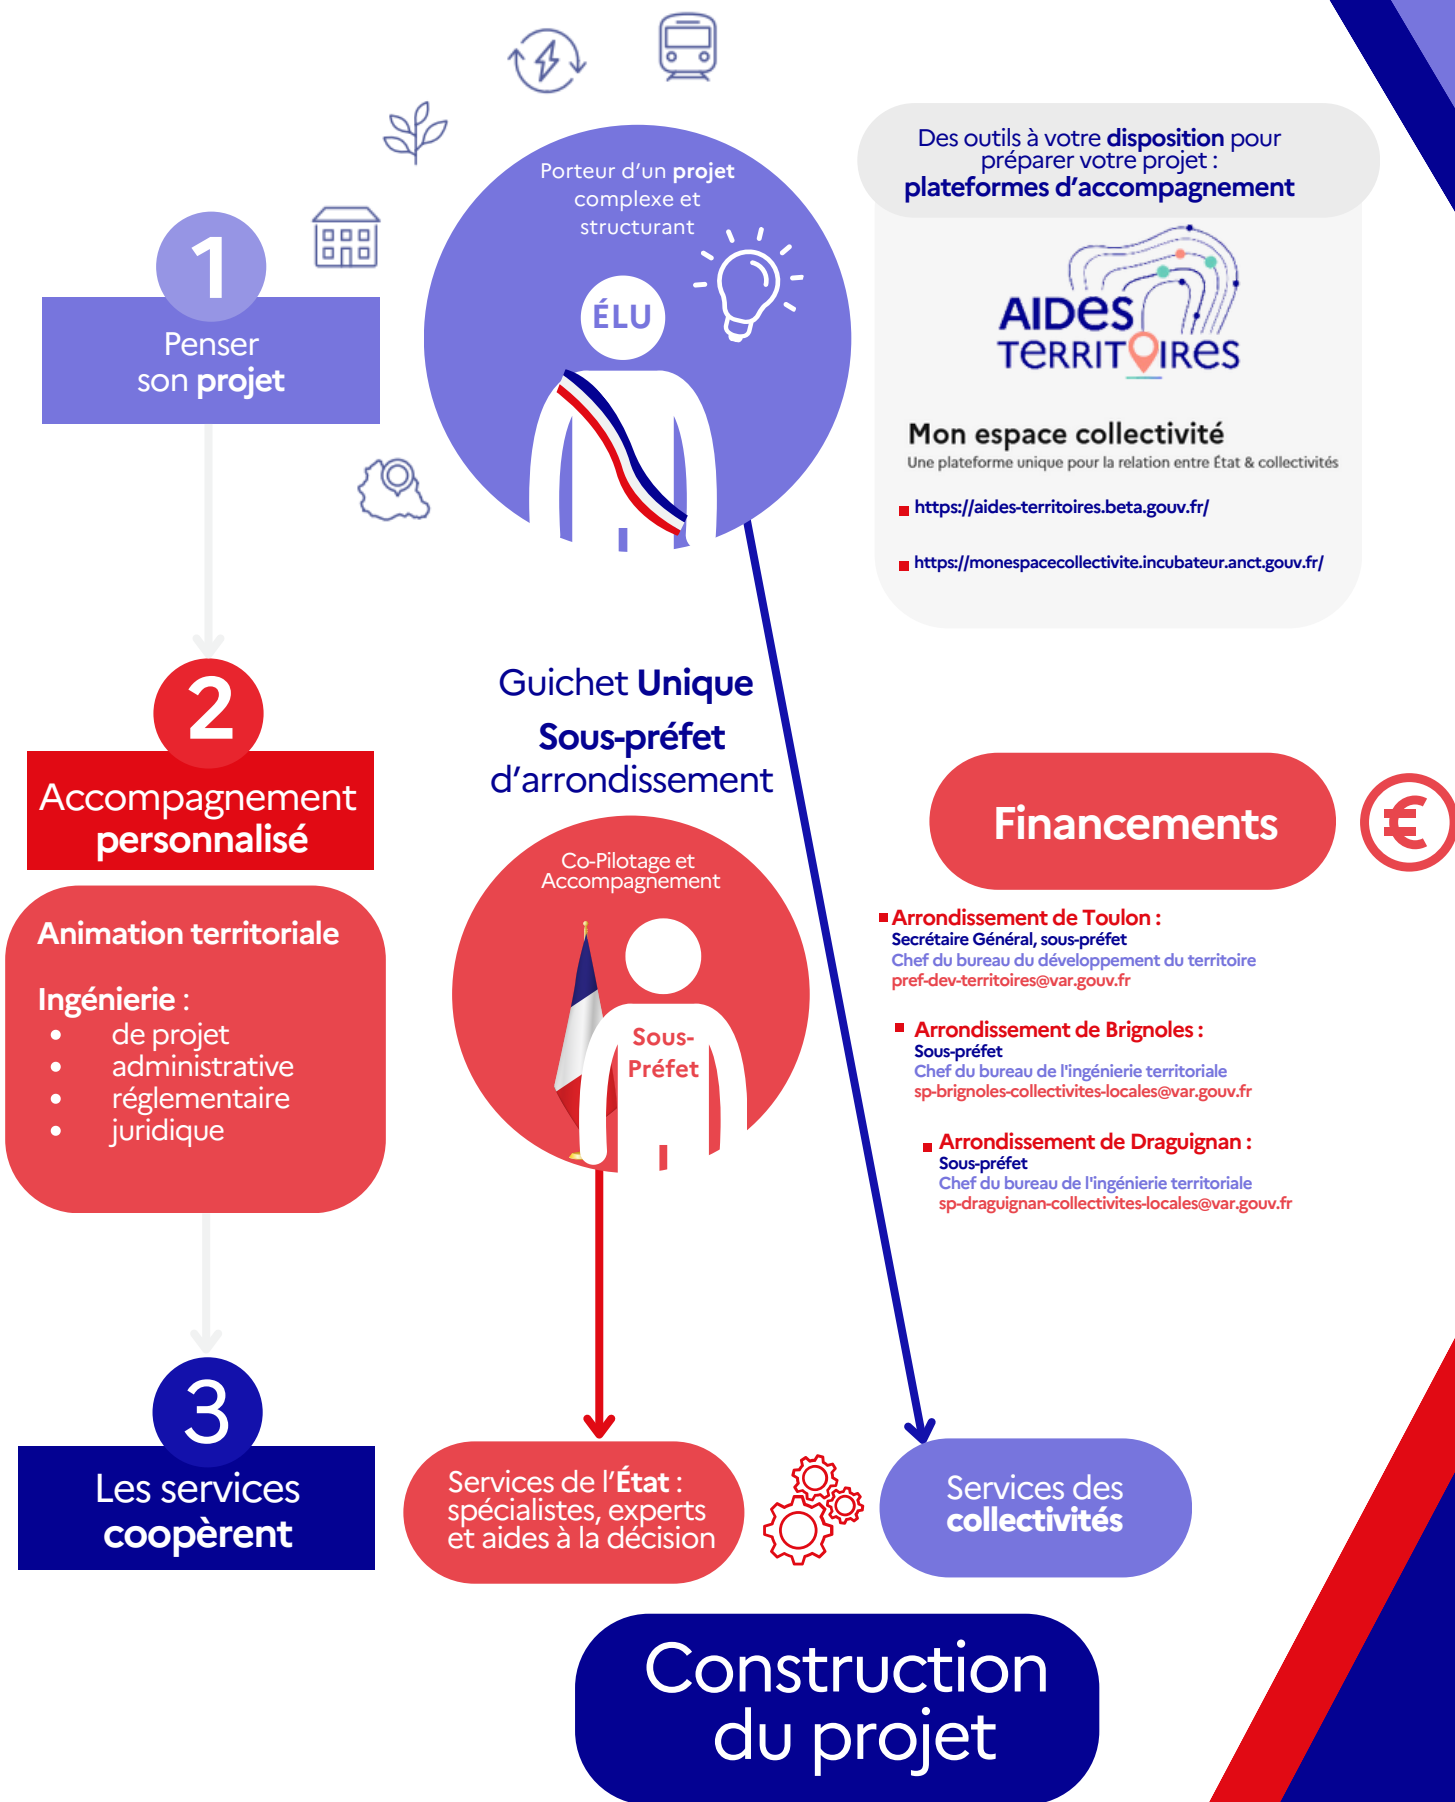

Ingénierie territoriale : construire 300 projets ensemble dans le Var

Contacts spécialisés par thématiques

Ruralité **France services**

Exemples : Déploiement des Maisons France Services

Contact : Sous-Préfecture de Brignoles

Numérique **Instruction et suivi des demandes de subventions**

Interlocuteur: Bureau du développement des territoires (BDT) / Direction Citoyenneté et Légalité (DCL)

Exemples : FNADT, DETR, Déploiement réseaux fibre et téléphonie, Inclusion numérique